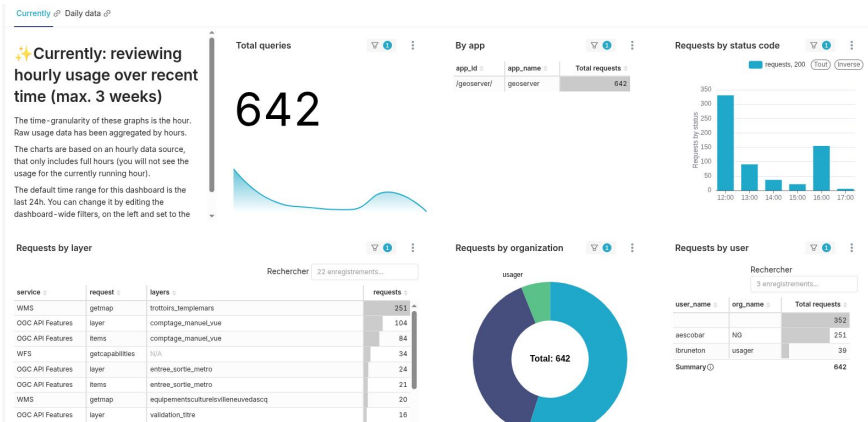

Datafeeder & analytics

Des nouveautés !

Analytics

Datafeeder

Paramétrer le jeu de données

Titre de la donnée

Aperçu du résultat Tableau Carte

Projection
RGF93 v1 / Lamb...

objectid	code_adm	code_adm_bati	nom_commune	nom_commune_off...	code_insee	code_insee_officiel	lib...
107	COM_F59458	COM_F59458_001	Péronne-en-Mélaniois	Péronne-en-Mélaniois	59458	59458	Mai...
108	COM_F59470	COM_F59470_001	Prémesques	Prémesques	59470	59470	Mai...
109	COM_F59477	COM_F59477_001	Provin	Provin	59477	59477	Mai...
28	COM_F59482	COM_F59482_001	Quesnoy-sur-Deûle	Quesnoy-sur-Deûle	59482	59482	Hôtr...
110	COM_F59487	COM_F59487_001	Radighem-en-Weppes	Radighem-en-Weppes	59487	59487	Mai...
29	COM_F59507	COM_F59507_001	Ronchin	Ronchin	59507	59507	Hôtr...
30	COM_F59508	COM_F59508_001	Roncq	Roncq	59508	59508	Hôtr...
62	COM_F59508	COM_F59508_002	Roncq	Roncq	59508	59508	Mai...
31	COM_F59512	COM_F59512_001	Roubaix	Roubaix	59512	59512	Hôtr...
63	COM_F59512	COM_F59512_002	Roubaix	Roubaix	59512	59512	Mai...