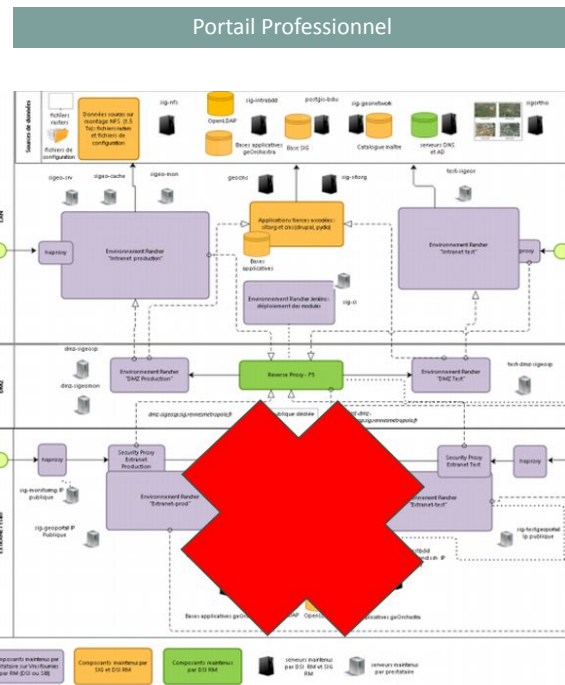

<https://www.georchestra.org>

Bienvenue !
Degemer mat !

R Pourquoi du load balancing de SP ou de Gateway ?

- Simplification de l'architecture \Rightarrow plus de requêtes simultanées sur le Security Proxy
- Des redémarrages intempestifs du Security Proxy
- La solution

Comment dé-spofer ?

Security proxy (thanks PierreM !)

<https://github.com/georchestra/sample-docker-composition/blob/main/security-proxy/README.md>

- Configurer jetty pour utiliser seulement jdbc session