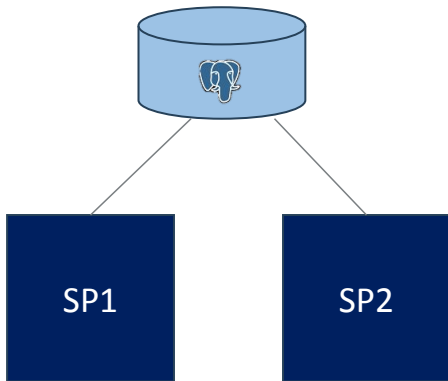

<https://www.georchestra.org>

Bienvenue !
Degemer mat !

R Pourquoi du load balancing de SP ou de Gateway ?

- Simplification de l'architecture \Rightarrow plus de requêtes simultanées sur le Security Proxy
- Des redémarrages intempestifs du Security Proxy
- La solution

Comment dé-spofer ?

Security proxy (thanks PierreM !)

<https://github.com/georchestra/sample-docker-composition/blob/main/security-proxy/README.md>

- Configurer jetty pour utiliser seulement jdbc session